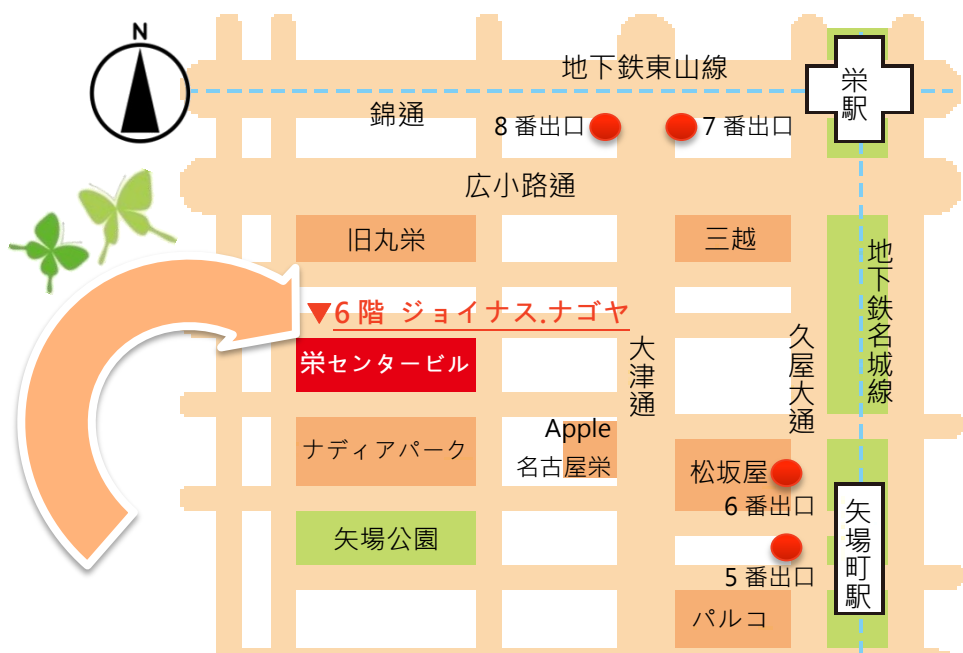

ひとり親家庭のお母さんの仕事探しを応援します！

ジョイナス.ナゴヤより 移転のお知らせ

- ◆地下鉄名城線 矢場町駅
6番出口 徒歩4分
- ◆地下鉄東山線 / 名城線 栄駅
サカエチカ 8番出口 徒歩4分

7/17(火)オープン!

新しい事務所でお待ちしております。

母子家庭等就業支援センター
名古屋市相談室

ジョイナス.ナゴヤ

〒460-0008